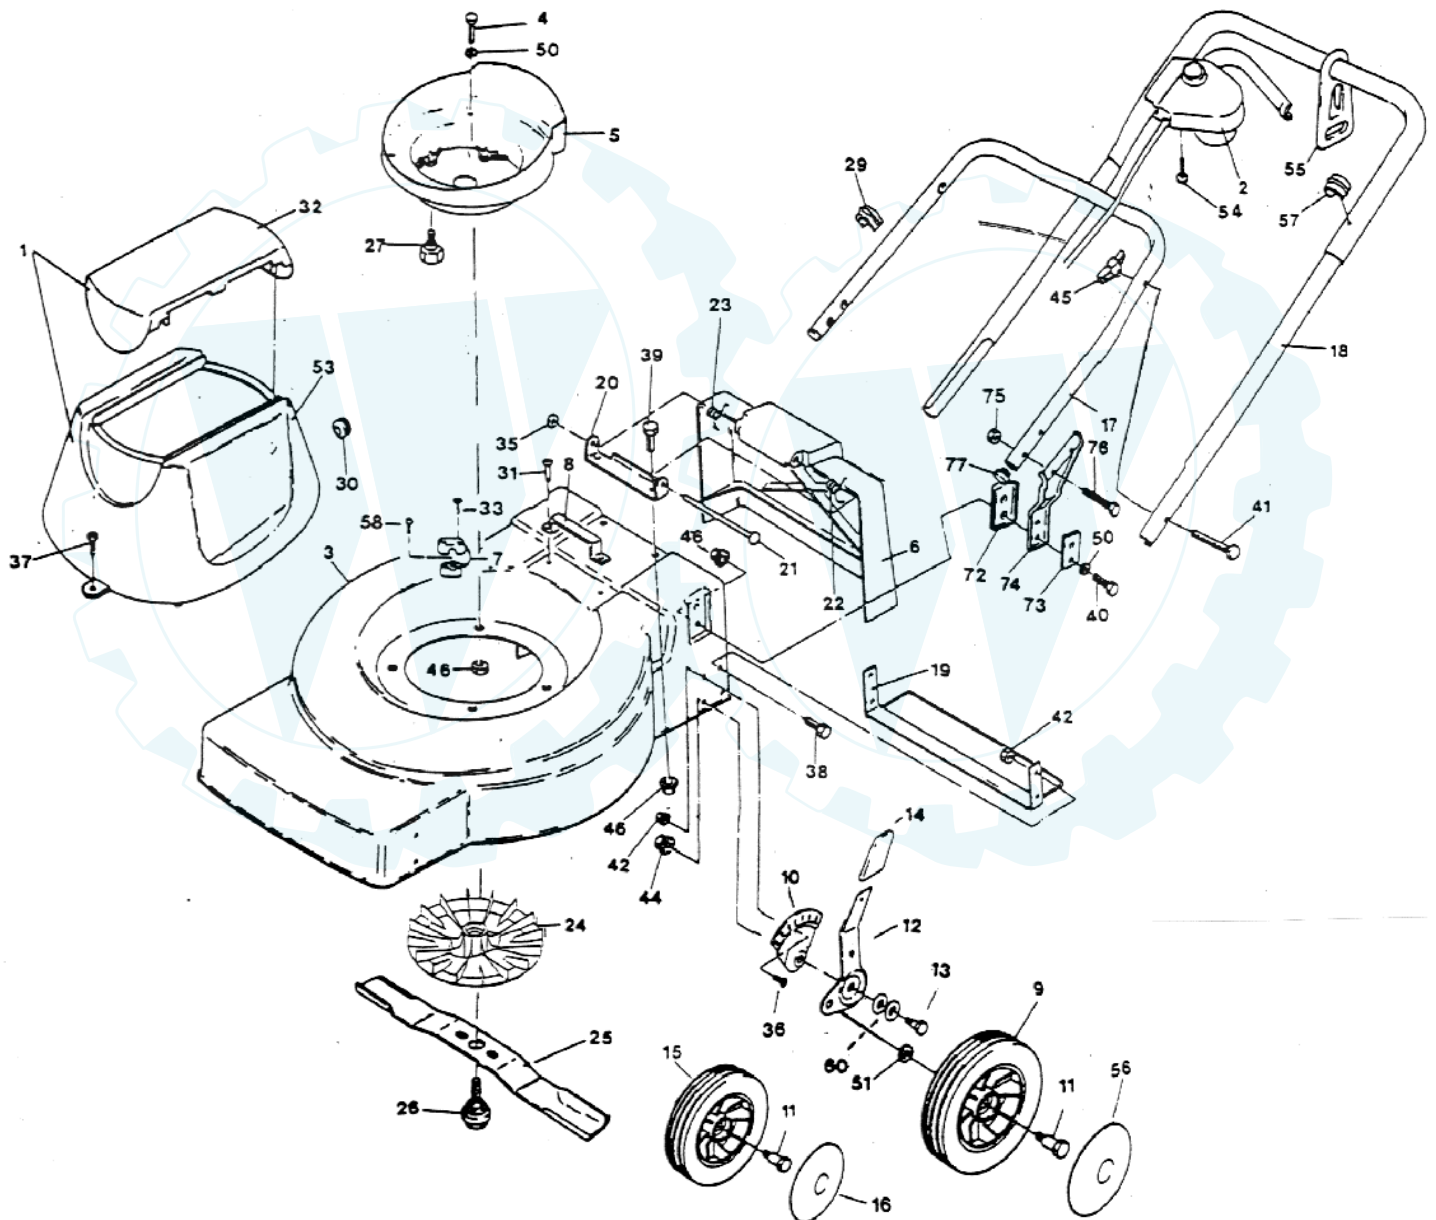

Elektrorasenmäher EL 48 H HV

Art. Nr.: 26064, 26072

Elektrorasenmäher EL 48 H HV

Art. Nr.: 26064, 26072

Bild	ET Nr.:	Bezeichnung	Stück	Bild	ET Nr.:	Bezeichnung	Stück
-	71380	Motor Bauknecht EI 1600 W	1	51	13250	Beilagscheibe A 10	4
2	60790	Schalter - Tastschutz - Überlast 12A	1	53	67620	Haube - Abdeck - Grundkörper /89	1
3	75290	Gehäuse 48 H B u. EI 99 -02	1	55	66910	Zugentlastung	1
4	13570	Sechskantschraube M 8x16	4	56	72320	Zierkappe Rad RAM 180-88 -18	2
5	74960	Topf - Gehäuse EI 40 H / 48 H	1	57	66740	Stopper Zugentlastung	1
6	72050	Klappe Sicherheit 48 H /93	1	58	71890	Schraube - Linsen - Gewindeform	1
7	71900	Schnelle - Hut Gehäuse 40/48 cm EI /93	1	60	72110	Tellerfeder 25,0x12,2x0,9	8
8	62520	Tragegriff	1	72	71310	Isolierungs- u. Griffhalterungsblech EL	2
9	70230	Rad GL RAM 180-88	2	73	71320	Isolierungs- o. Griffhalterungsblech EL	2
10	72060	HV - Blatt ER /93	4	74	71330	Blech - Griffhalterung links EL	1
11	16060	Radbolzen HV	4	74	71340	Blech - Griffhalterung rechts EL	1
12	72070	HV - Griffteil rechts ER /93	2	75	13360	Mutter M8 selbstsichernd	4
12	72080	HV - Griffteil links ER /93	2	76	13550	Schraube - Sechskant 8x30	4
13	72100	HV - Bolzen ER /93	4	77	66550	Gleiter - Kunststoff 22 mm	2
14	72090	HV - Kappe Griffteil re + li ER /93	4				
15	70840	Rad 150 mm GL RAM 150-88 -18	2				
16	68840	Zierkappe Rad 150	2	Änderungen zum Modell 26072			
17	70340	Griffunterteil EL 48/91	1	9	68820	Rad 180mm mit Kugellager	
18	60230	Griffoberteil EL 48/85	1	11	65450	Radbolzen	
19	60520	Stabilisierungsblech 48 cm	1	15	68830	Rad 150mm mit Kugellager	
20	60410	Winkel Halte - Fangvorrichtung 85	1				
21	60510	Achse - Sicherheitsklappe	1				
22	60450	Feder - Schenkel links	1				
23	60490	Feder - Schenkel rechts	1				
24	74780	Messerflanschscheibe	1				
25	19950	Messerbalken 48 EL	1				
26	14610	Isolierschraube 10x35 Messerschr.	1				
27	13050	Isolierschraube 8x20	4				
29	62410	Kabelkemme	1				
30	13620	Gummitülle	1				
31	12240	Nieten	2				
32	67630	Deckel - Abdeckhaube EL /89 -02	1				
33	69050	Schraube PTKA 30x10	2				
35	60570	Krallenklemmscheibe - Achse - Sicherh.	1				
36	10420	Linsensenkschraube 6x12	4				
37	67590	Schraube 5x8	1				
38	18500	Sechskantschraube 6x12	4				
39	17650	Sechskantschraube 8x12	2				
40	13560	Sechskantschraube 8x25	4				
41	64070	Halbrundschrabe 8x45	2				
42	62780	Mutter M6 Sperrzahn	8				
44	65620	Mutter M10 Sperrzahn	4				
45	62730	Flügelmutter M8	2				
46	62770	Mutter M8 Sperrzahn	10				
50	13100	Beilagscheibe A 8	8				